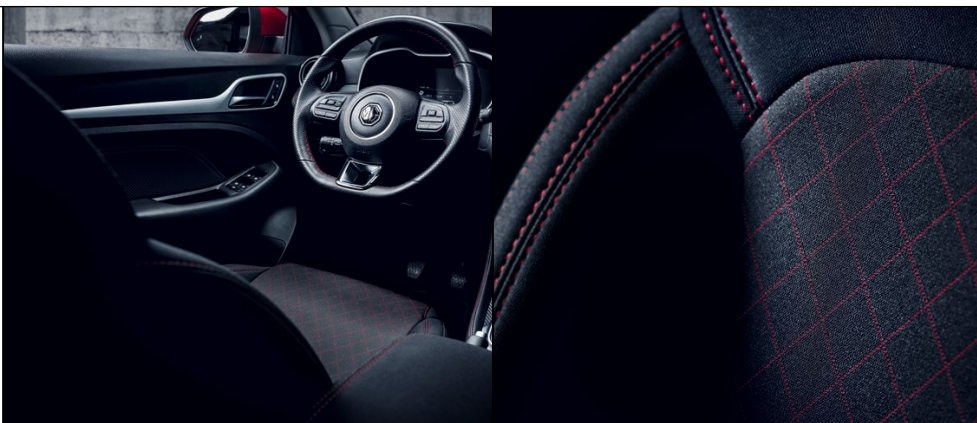

Paket Comfort

Komfortní textilní provedení sedadel s červeným prošíváním a vyšitým monogramem MG ZS.

11 990 Kč

* Neplatí pro výbavu Essential

Paket Style

Elegantní velurové provedení sedadel z Alcantary s červeným prošíváním a vyšitým monogramem MG ZS.

22 990 Kč

* Neplatí pro výbavu Essential